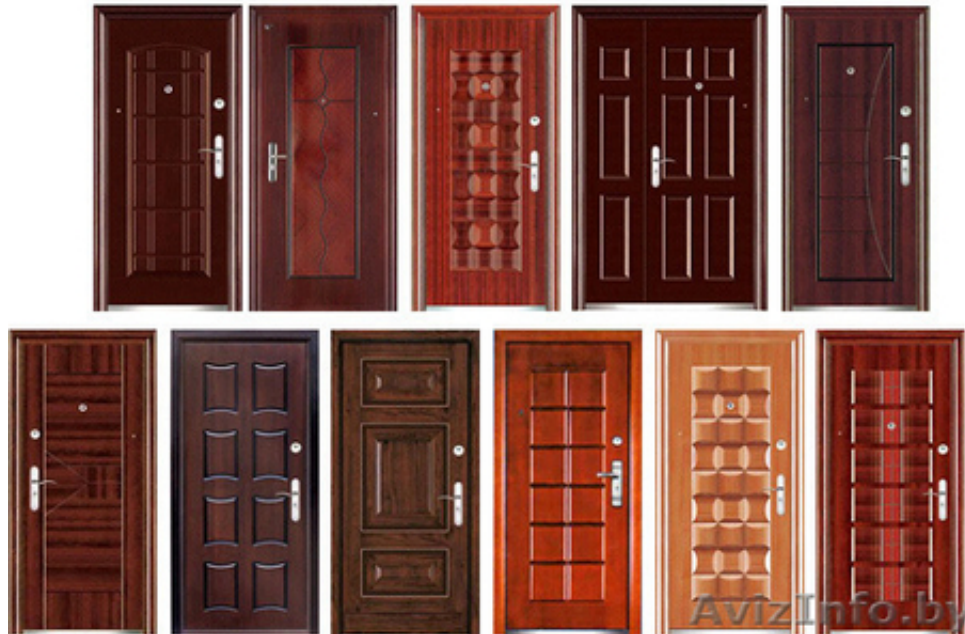

## Входные Двери (Металлические)

Орша, Беларусь

Входные двери - это металлические двери, которые, в зависимости от модели, имеют: полимерное покрытие всей поверхности «под дерево», порошковое напыление, смешанный вариант отделки, когда с внутренней части устанавливается панель, покрытая исключительно натуральным шпоном, из актуальных ценных пород дерева, а внешняя сторона - это стальной лист окрашенный порошковой особопрочной краской или ПВХ пленка (полимерное покрытие). В обновлённом модельном ряде каждый найдёт для себя свой вариант.