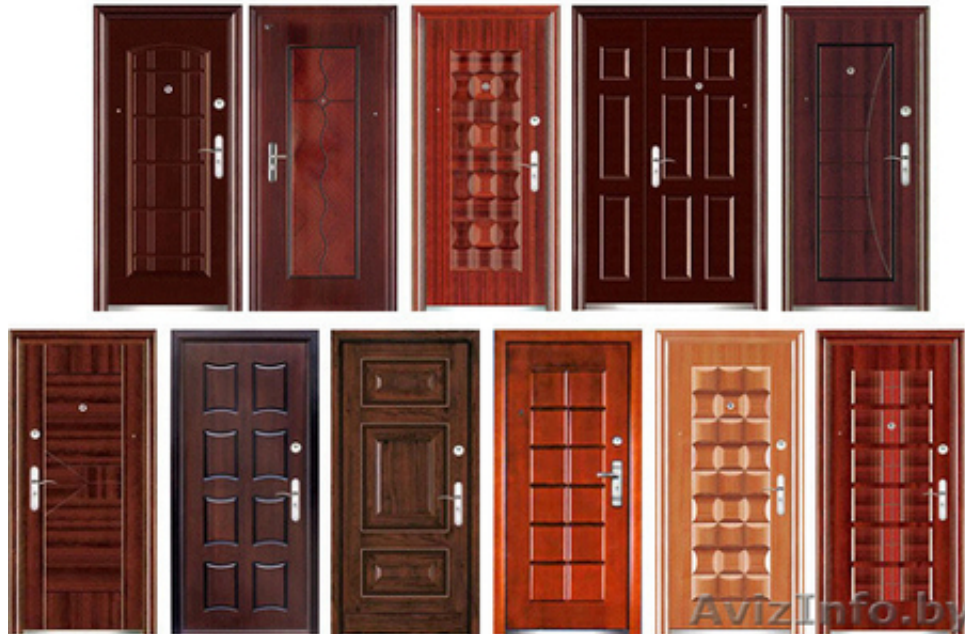

Входные Двери (Металлические)

Орша, Беларусь

Входные двери - это металлические двери, которые, в зависимости от модели, имеют: полимерное покрытие всей поверхности «под дерево», порошковое напыление, смешанный вариант отделки, когда с внутренней части устанавливается панель, покрытая исключительно натуральным шпоном, из актуальных ценных пород дерева, а внешняя сторона - это стальной лист окрашенный порошковой особопрочной краской или ПВХ пленка (полимерное покрытие). В обновлённом модельном ряде каждый найдёт для себя свой вариант.