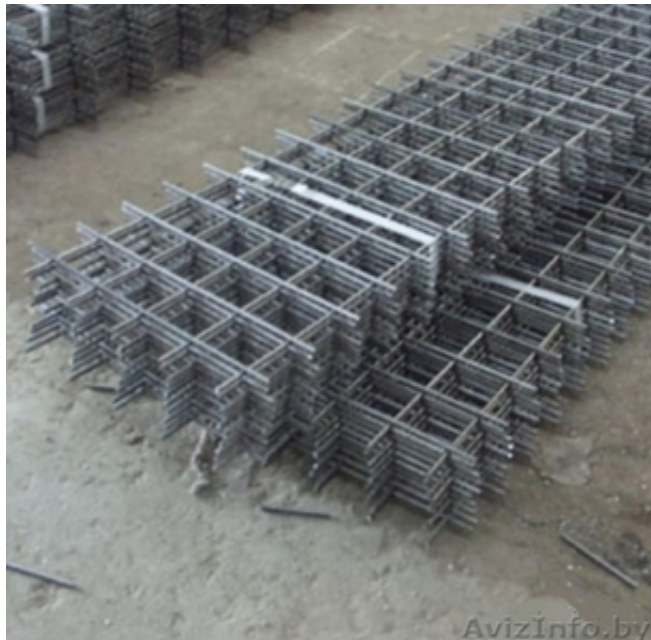

## Сетка сварная кладочная от производителя в Орше

Орша, Беларусь

Кладочная сетка. Различные размеры карт (от 350\*2000мм до 1000\*2000 мм)

Толщина- 3мм, 4мм, 5мм.

Ячейка 50\*50мм, 100\*100мм.

Цена зависит от размера ячейки и размера карты.