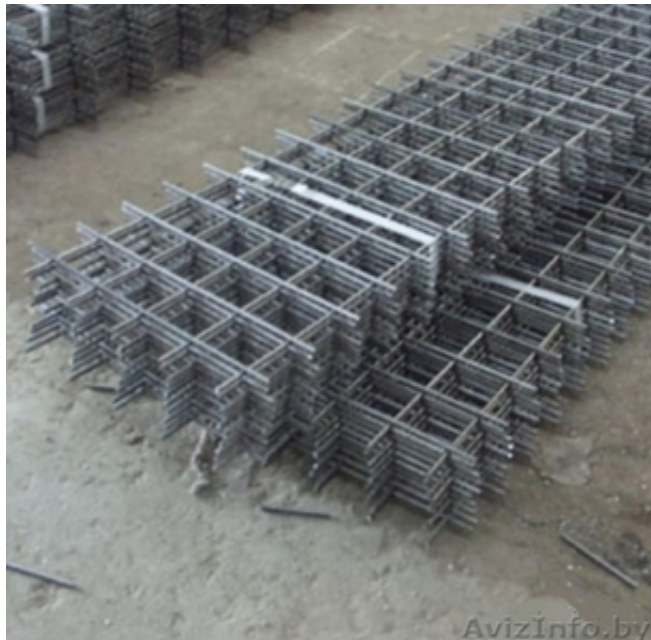

Сетка сварная кладочная от производителя в Орше

Орша, Беларусь

Кладочная сетка. Различные размеры карт (от 350*2000мм до 1000*2000 мм)
Толщина- 3мм, 4мм, 5мм.
Ячейка 50*50мм, 100*100мм.
Цена зависит от размера ячейки и размера карты.
Работаем нал/безнал, как вам удобнее.
Доставим в любую точку.